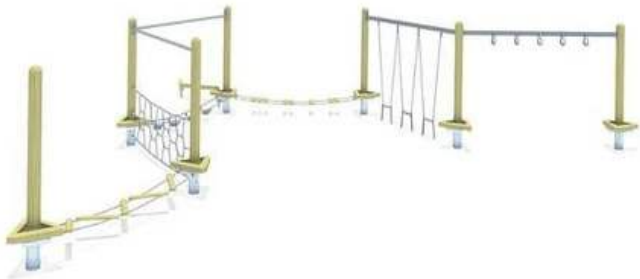

### Esterata - Combination 08

Mitat: 8,38 x 10,28m

Korkeus: 2,20m

Putoamiskorkeus: 0,99m

Turva-alue: 27m<sup>2</sup>

Perustustapa: Betoni