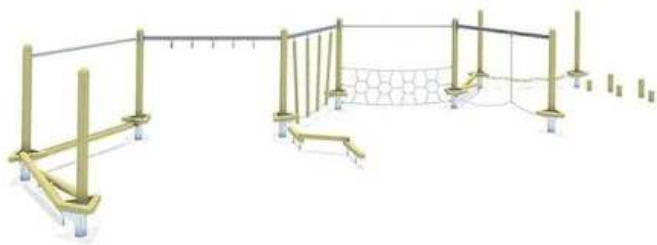

ACTIVE TRAIL - OUR TRAILS

Esterata - Combination 09

Mitat: 15,11 x 4,72m

Korkeus: 2,20m

Putoamiskorkeus: 0,99m

Turva-alue: 27m²

Perustustapa: Betoni