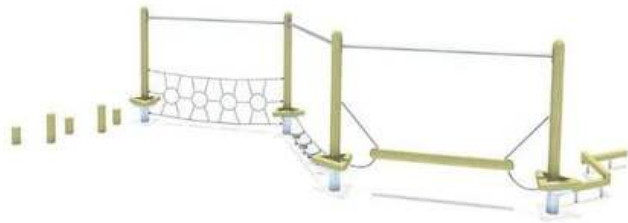

ACTIVE TRAIL - OUR TRAILS

Esterata - Combination 03

Mitat: 9,67 x 3,0m

Korkeus: 2,20m

Putoamiskorkeus: 0,99m

Turva-alue: 28m²

Perustustapa: Betoni