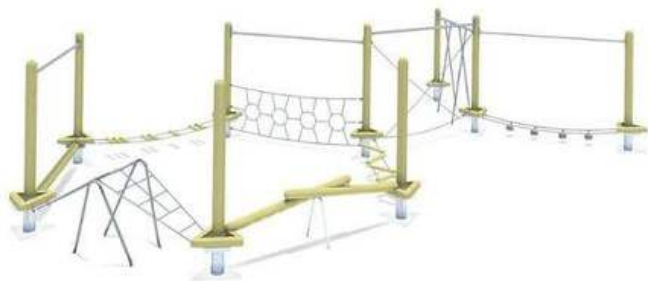

## **Esterata - Combination 10**

**13600€ (moms 0%)**

Mitat: 10,16 x 5,43m

Korkeus: 2,34m

Putoamiskorkeus: 0,99m

Turva-alue: 47m<sup>2</sup>

Perustustapa: Betoni

[www.haple.fi](http://www.haple.fi)