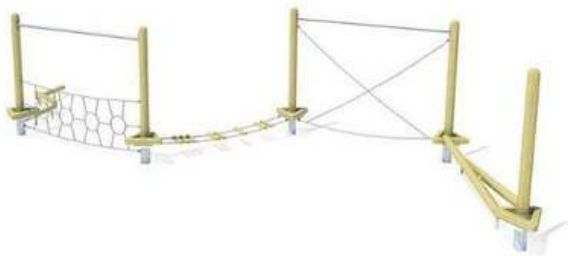

## Esterata - Combination 03

Mitat: 9,67 x 3,0m

Korkeus: 2,20m

Putoamiskorkeus: 0,99m

Turva-alue: 28m<sup>2</sup>

Perustustapa: Betoni